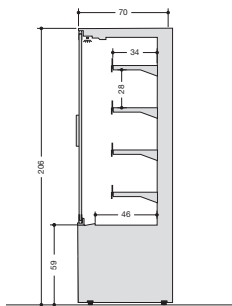

D97 Black

You Can't Say It's Not So Cool

<b>EI700-S SHOW</b>	L (cm)*	62,5	93,7	125	187,5
<b>Consumo orario / Hourly consumption</b>	<b>W</b>	<b>369</b>	<b>432</b>	<b>495</b>	<b>621</b>
Classe climatica / Climate Class	ISO 23953-2	3 - M2	3 - M0	3 - M1	3 - M2
Superficie espositiva - 4 ripiani Display surface - 4 shelves	m <sup>2</sup>	1,12	1,69	2,24	3,37
Capacità di carico in lt - Load capacity in lt.	lt	315	475	635	950
Gruppo frigorifero Refrigeration unit	GAS	R290			
Controllo - banco con gruppo frigorifero Control - cabinet with built-in refrigerator unit	ELECTRONIC	Easy Touch Control			