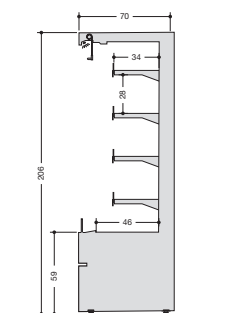

D97 Black

You Can't Say It's Not So Cool

<b>EI700-S SHOW</b>	L (cm)*	62,5	93,7	125	187,5
<b>Consumo orario / Hourly consumption</b>	<b>W</b>	<b>369</b>	<b>432</b>	<b>495</b>	<b>621</b>
Classe climatica / Climate Class	ISO 23953-2	3 - M2	3 - M0	3 - M1	3 - M2
Superficie espositiva - 4 ripiani Display surface - 4 shelves	m <sup>2</sup>	1,12	1,69	2,24	3,37
Capacità di carico in lt - Load capacity in lt.	lt	315	475	635	950
Gruppo frigorifero Refrigeration unit	GAS	R290			
Controllo - banco con gruppo frigorifero Control - cabinet with built-in refrigerator unit	ELECTRONIC	Easy Touch Control			

EI700-SHOW

<b>EI700-S</b>	L (cm)*	62,5	93,7	125	187,5
<b>Consumo orario/ Hourly consumption</b>	<b>W</b>	<b>518</b>	<b>973</b>	<b>1029</b>	<b>1849</b>
Classe climatica / Climate Class	ISO 23953-2	3 - M2			
Superficie espositiva - 4 ripiani Display surface - 4 shelves	m <sup>2</sup>	1,12	1,69	2,24	3,37
Capacità di carico in lt - Load capacity in lt.	lt	315	475	635	950
Gruppo frigorifero Refrigeration unit	GAS	R290			
Controllo - banco con gruppo frigorifero Control - cabinet with built-in refrigerator unit	ELECTRONIC	Easy Touch Control			